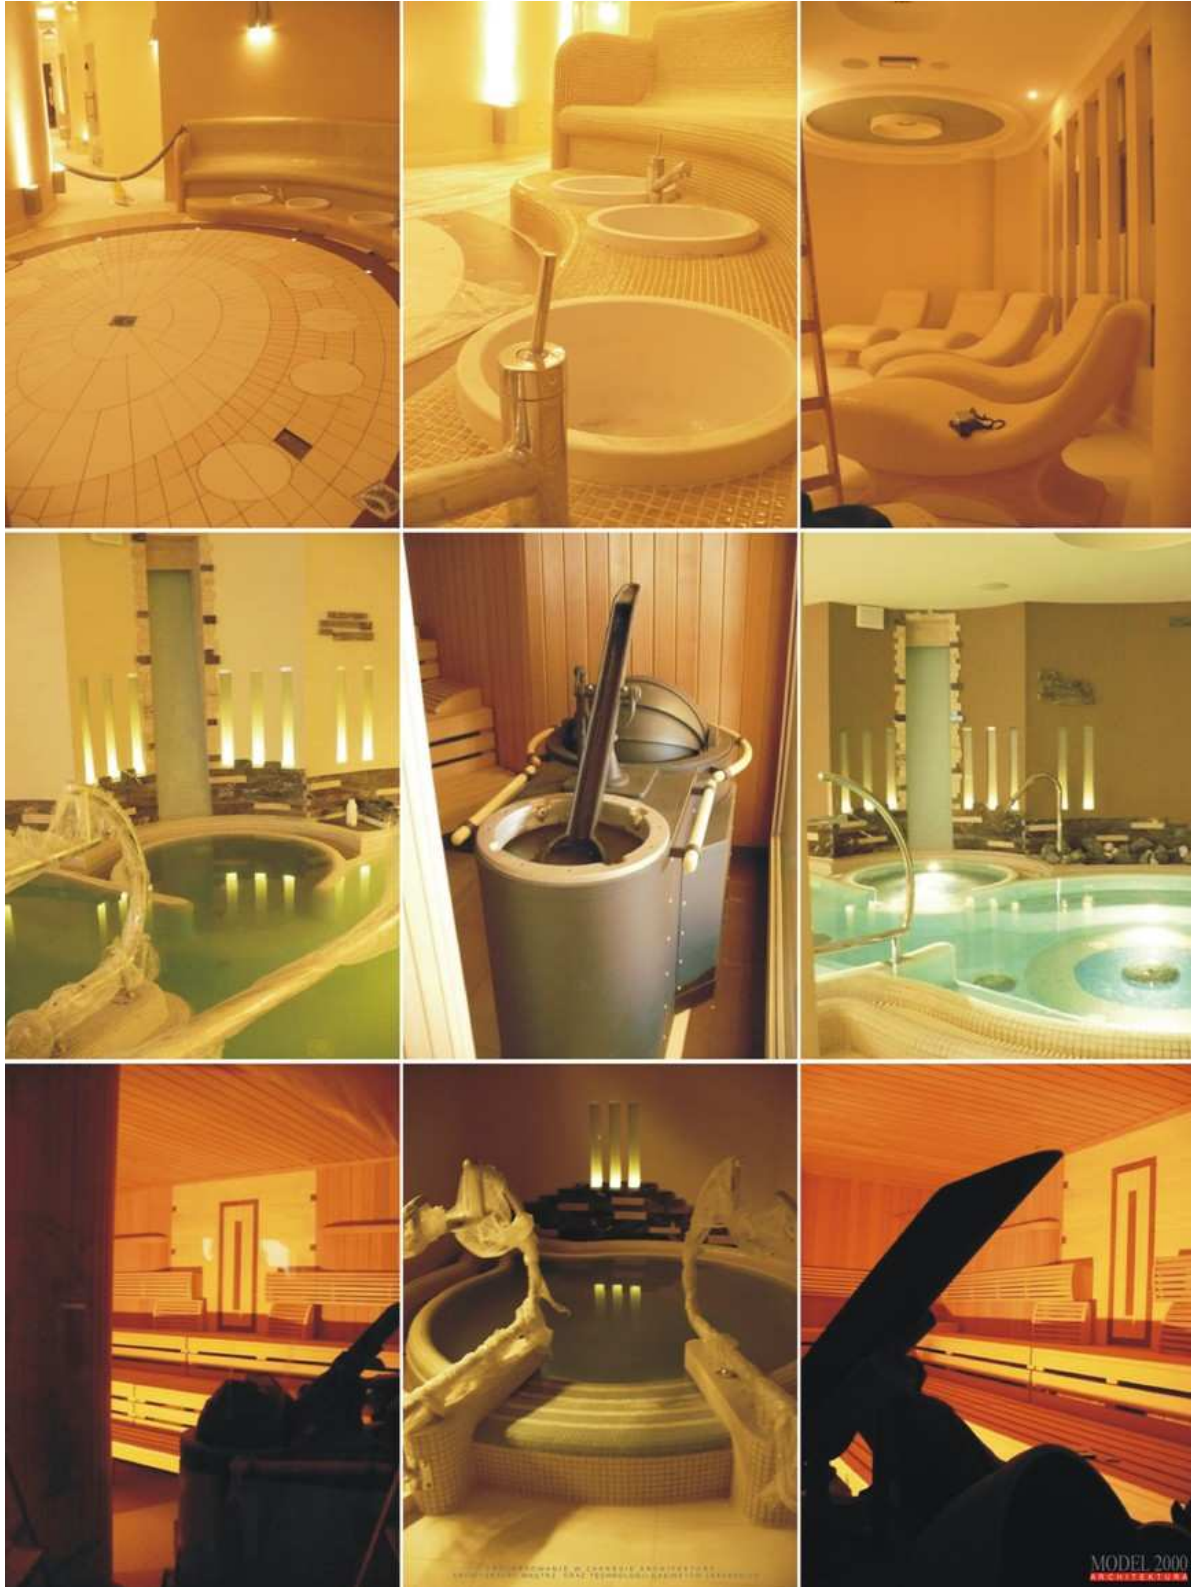

Strona główna » BALTICA WELLNESS & SPA

BALTICA WELLNESS & SPA , Spa Baltica . City Spa -powierzchnia użytkowa 1779,79 m2

- dane techniczne
- od konkursu do realizacji
- projekt - rzeczywistość
- detale architektoniczne
- pliki do pobrania